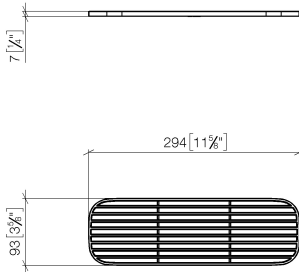

## Gittereinsatz - Schwarz matt

---

82 482 970

- Gittereinsätze aus hochwertigem Kunststoff
- Gittereinsätze aus Kunststoff

ACHTUNG: Die Gittereinsätze müssen separat bestellt werden.

	Schwarz matt	82 482 970-33
	Cremeweiß	82 482 970-51
	Lichtgrau	82 482 970-52
	Taupe	82 482 970-53

## Gittereinsatz - Schwarz matt

---

82 482 970

mm [inches]

Gittereinsatz - Schwarz matt

---

82 482 970